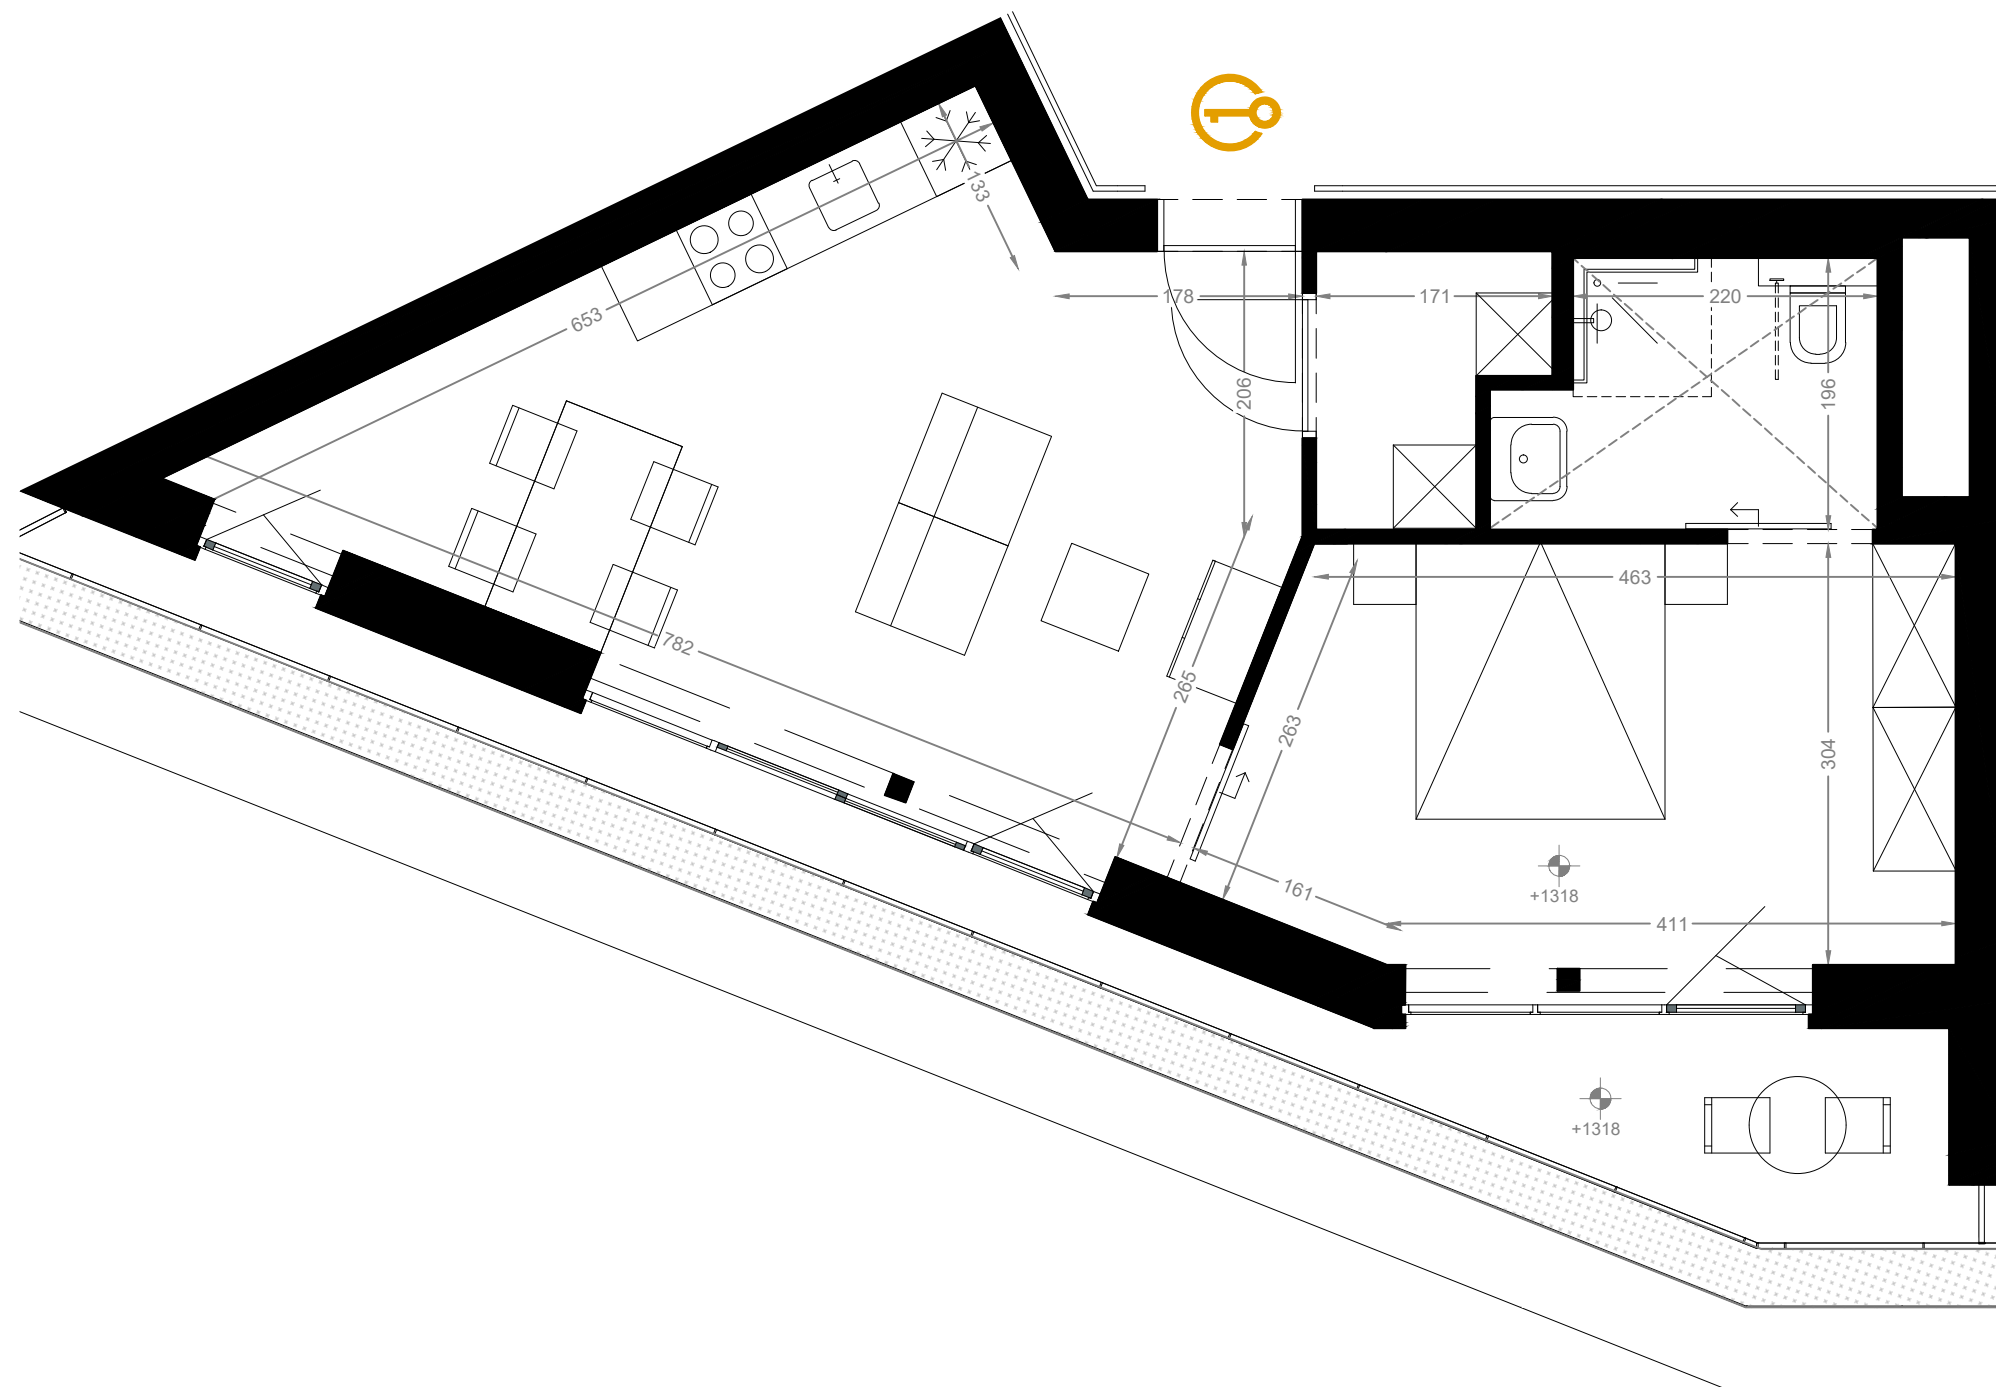

# ASSISTENTIE- WONING

## A4.AS.03

- Gebouw A
- Verdieping 4
- Aantal slaapkamers: 1
- Oppervlakte appartement: 61 m<sup>2</sup>
- Oppervlakte terras: 10 m<sup>2</sup>

D  
BONNE  
FANT

EEN ONTWIKKELING VAN

Group   
Solid Engagement