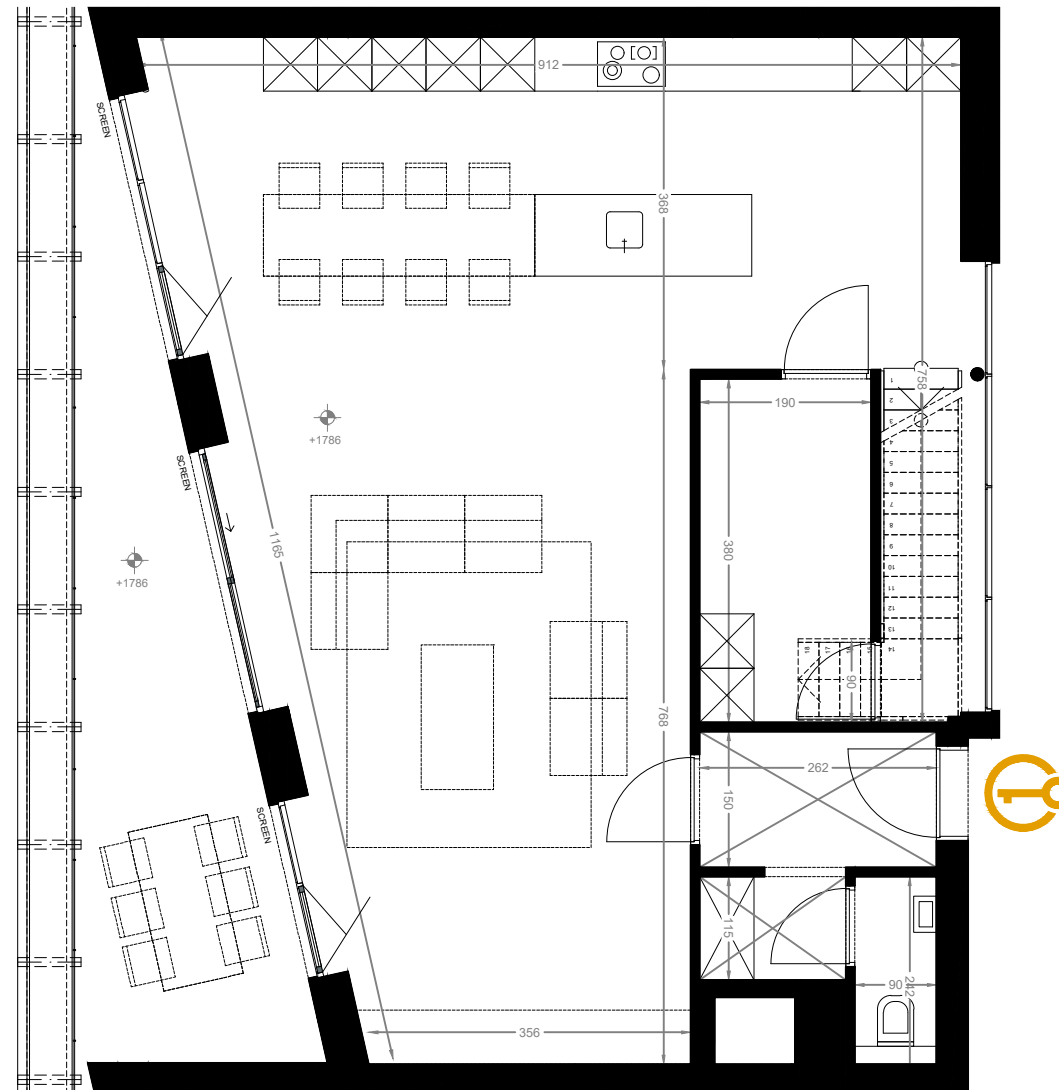

SKY HOUSE

A5.APP.04

- Gebouw A
- Verdieping 5
- Aantal slaapkamers: 3
- Oppervlakte benedenverd.: 101 m²
- Oppervlakte terras: 25 m²
- Oppervlakte bovenverd.: 79 m²
- Oppervlakte terras: 32 m²

Benedenverdieping

Bovenverdieping