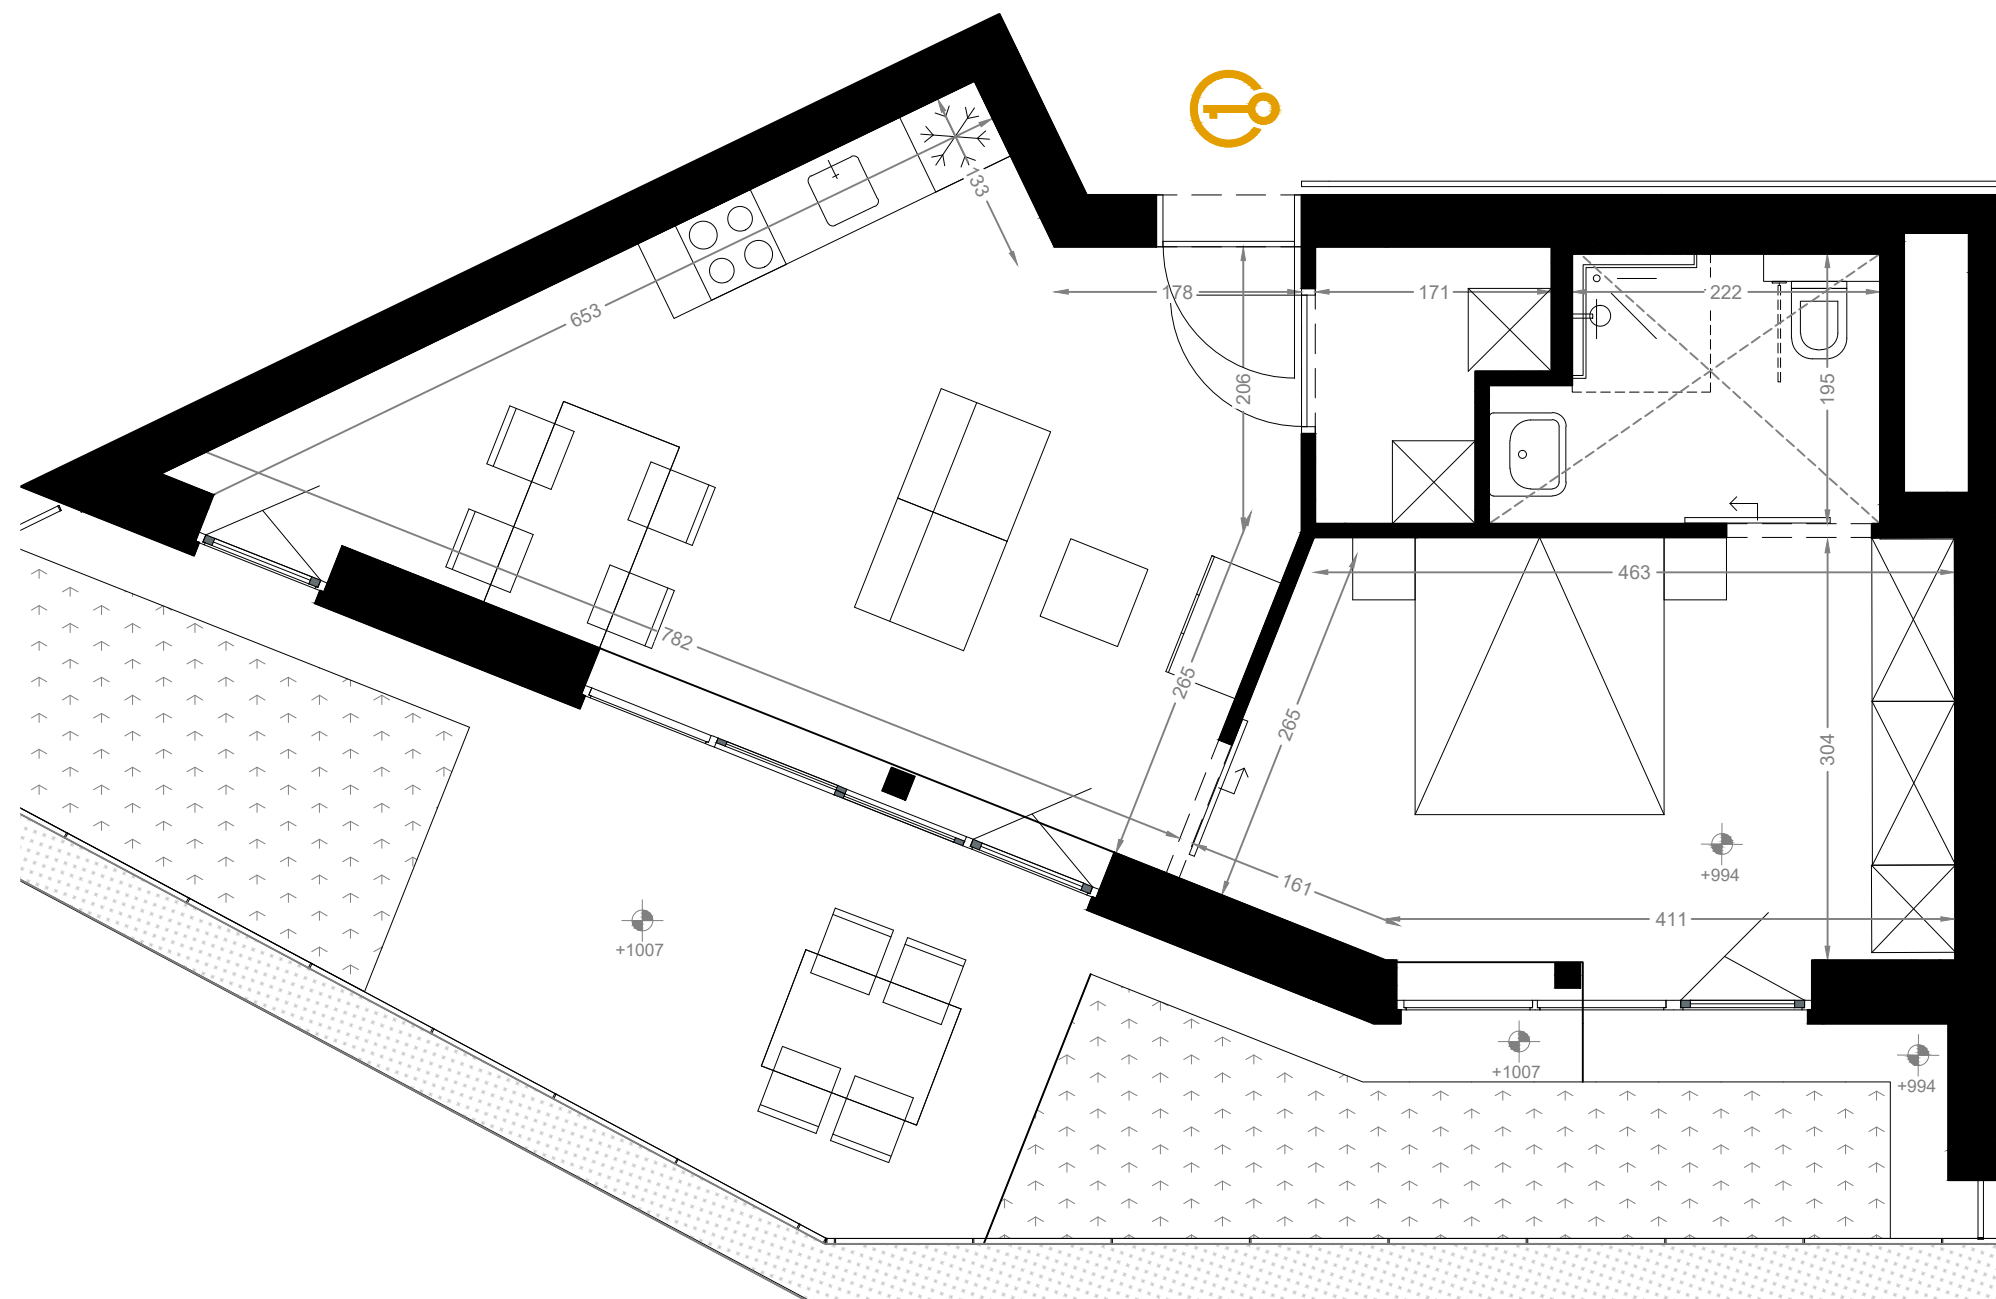

ASSISTENTIE- WONING

A3.AS.04

- Gebouw A
- Verdieping 3
- Aantal slaapkamers: 1
- Oppervlakte appartement: 60 m²
- Oppervlakte terras: 18 m²

D
BONNE
FANT

EEN ONTWIKKELING VAN

Group 
Solid Engagement

 **CIRIL**
THE VALUE BUILDERS