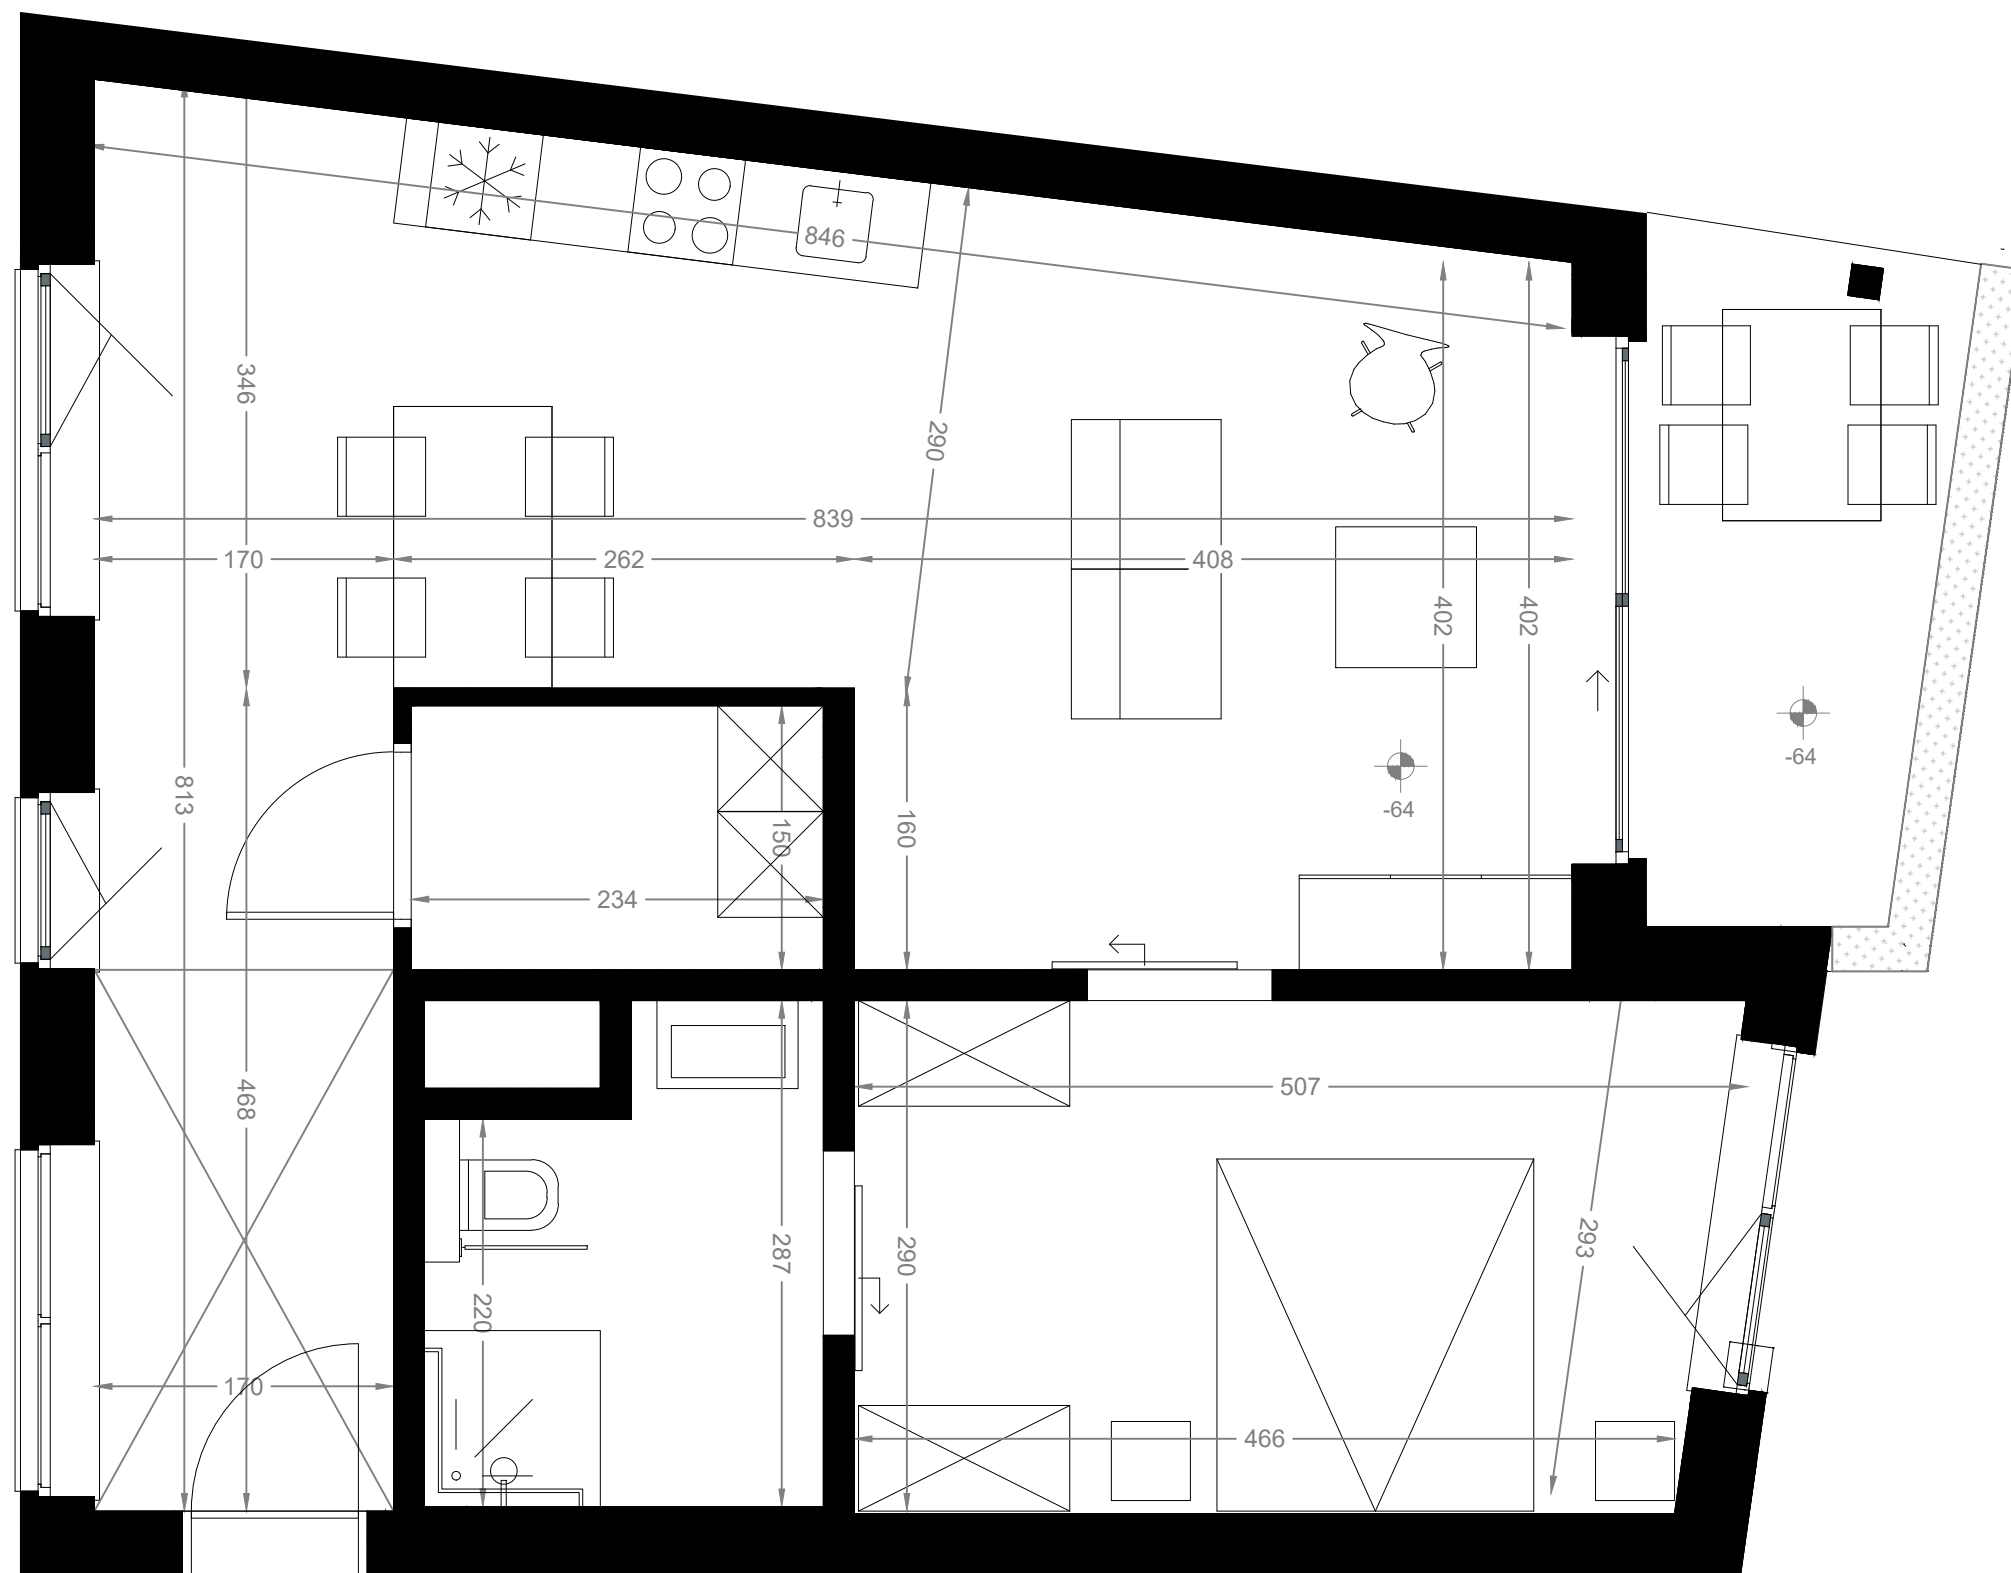

# ASSISTENTIE- WONING

## A0.AS.01

- Gebouw A
- Verdieping 0
- Aantal slaapkamers: 1
- Oppervlakte appartement: 64 m<sup>2</sup>
- Oppervlakte terras: 8 m<sup>2</sup>

D  
BONNE  
FANT

EEN ONTWIKKELING VAN

Group   
Solid Engagement