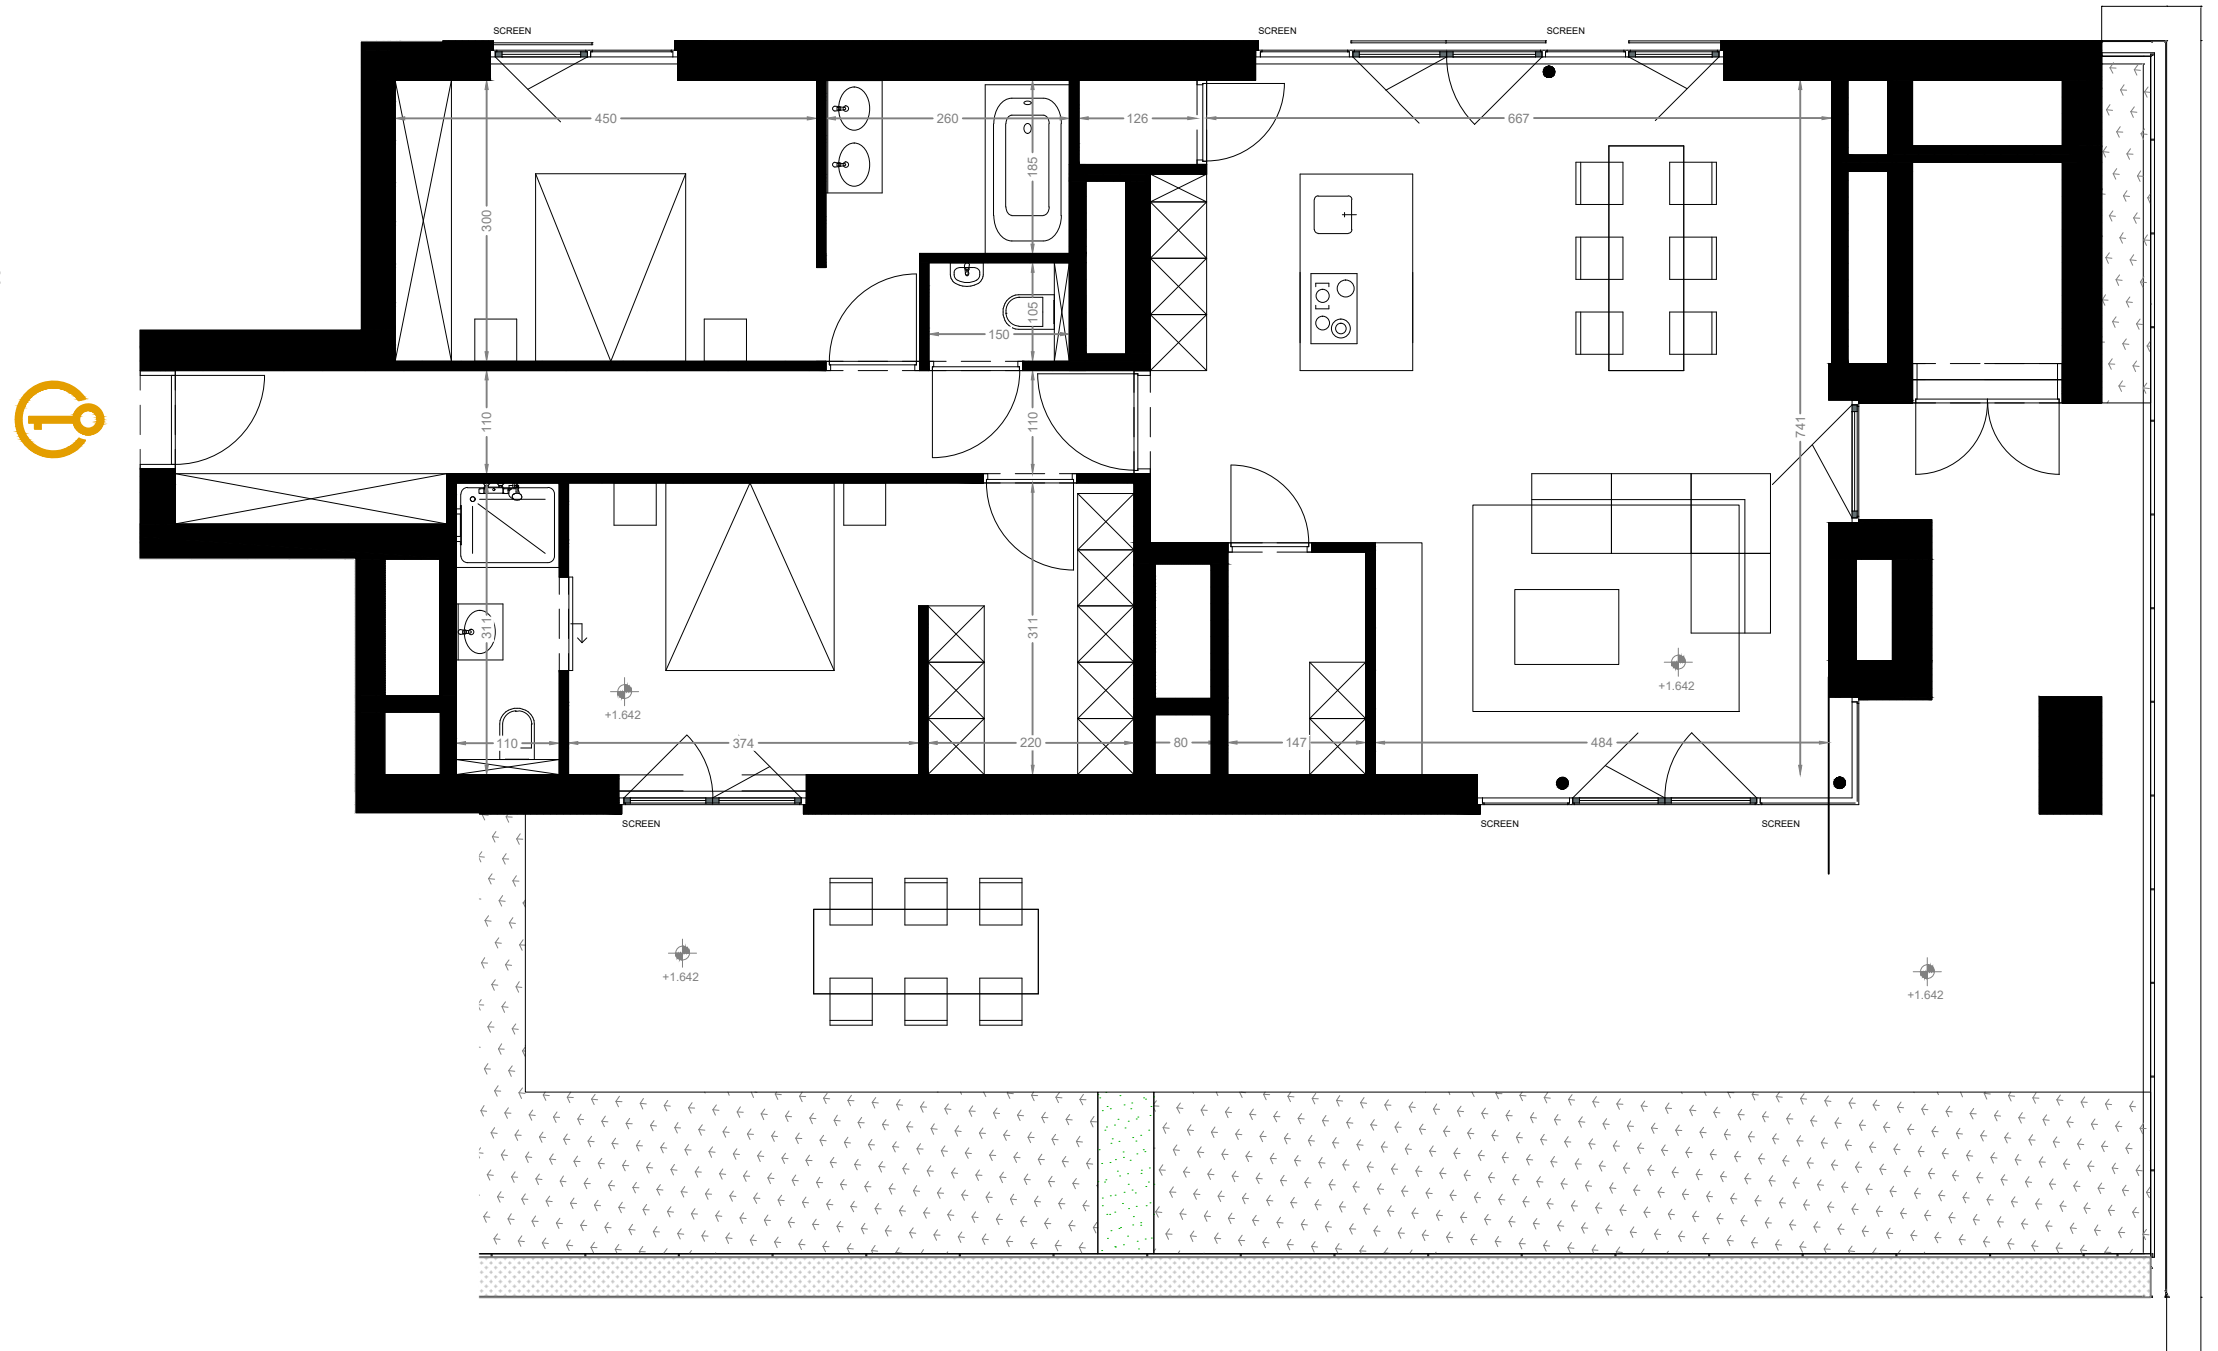

PENTHOUSE

B5.APP.03

- Gebouw B
- Verdieping 5
- Aantal slaapkamers: 2
- Oppervlakte appartement: 148 m²
- Oppervlakte terras: 65 m²

D
BONNE
FANT

EEN ONTWIKKELING VAN

Group 
Solid Engagement

 **CIRIL**
THE VALUE BUILDERS