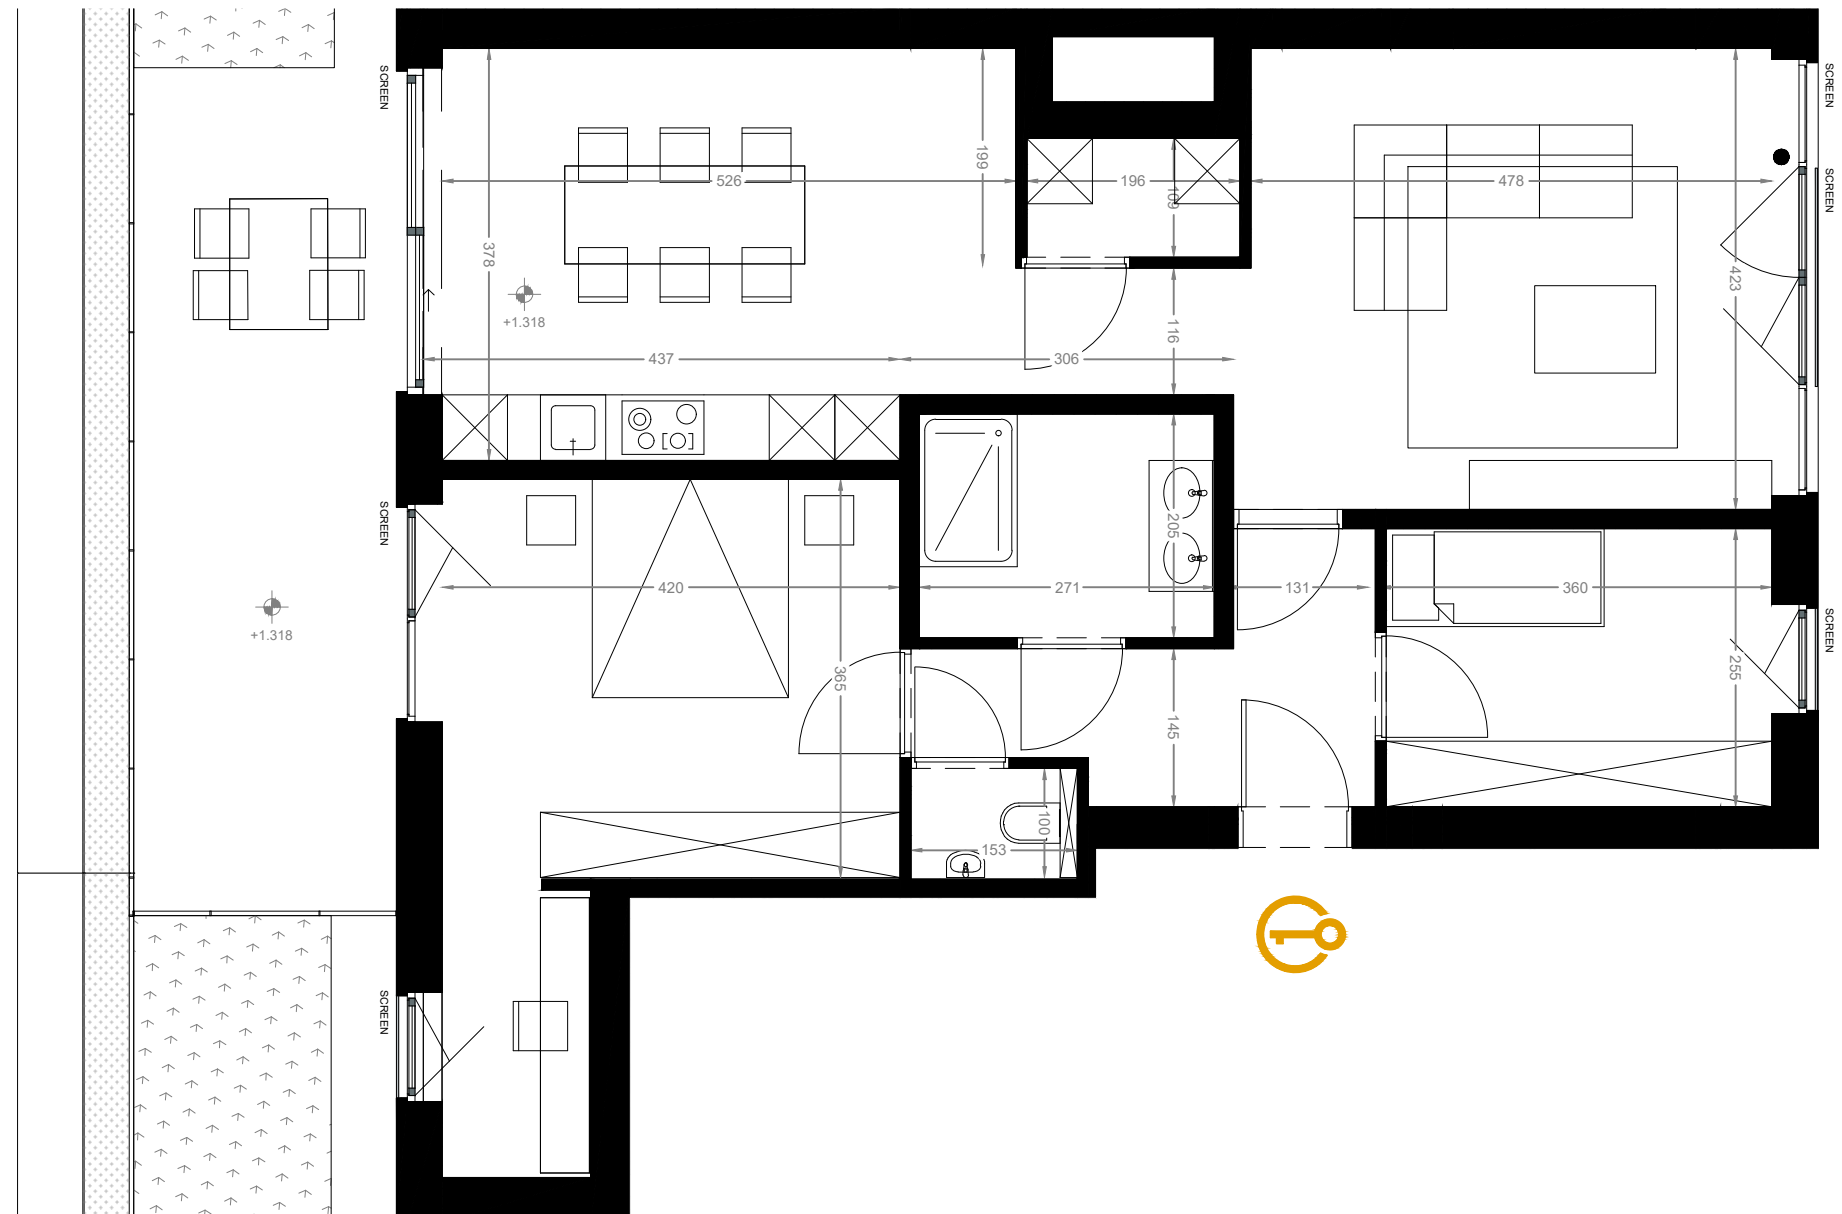

# APPARTEMENT B4.APP.05

- Gebouw B
- Verdieping 4
- Aantal slaapkamers: 2
- Oppervlakte appartement: 109 m<sup>2</sup>
- Oppervlakte terras: 21 m<sup>2</sup>

D  
BONNE  
FANT

EEN ONTWIKKELING VAN

Group   
Solid Engagement