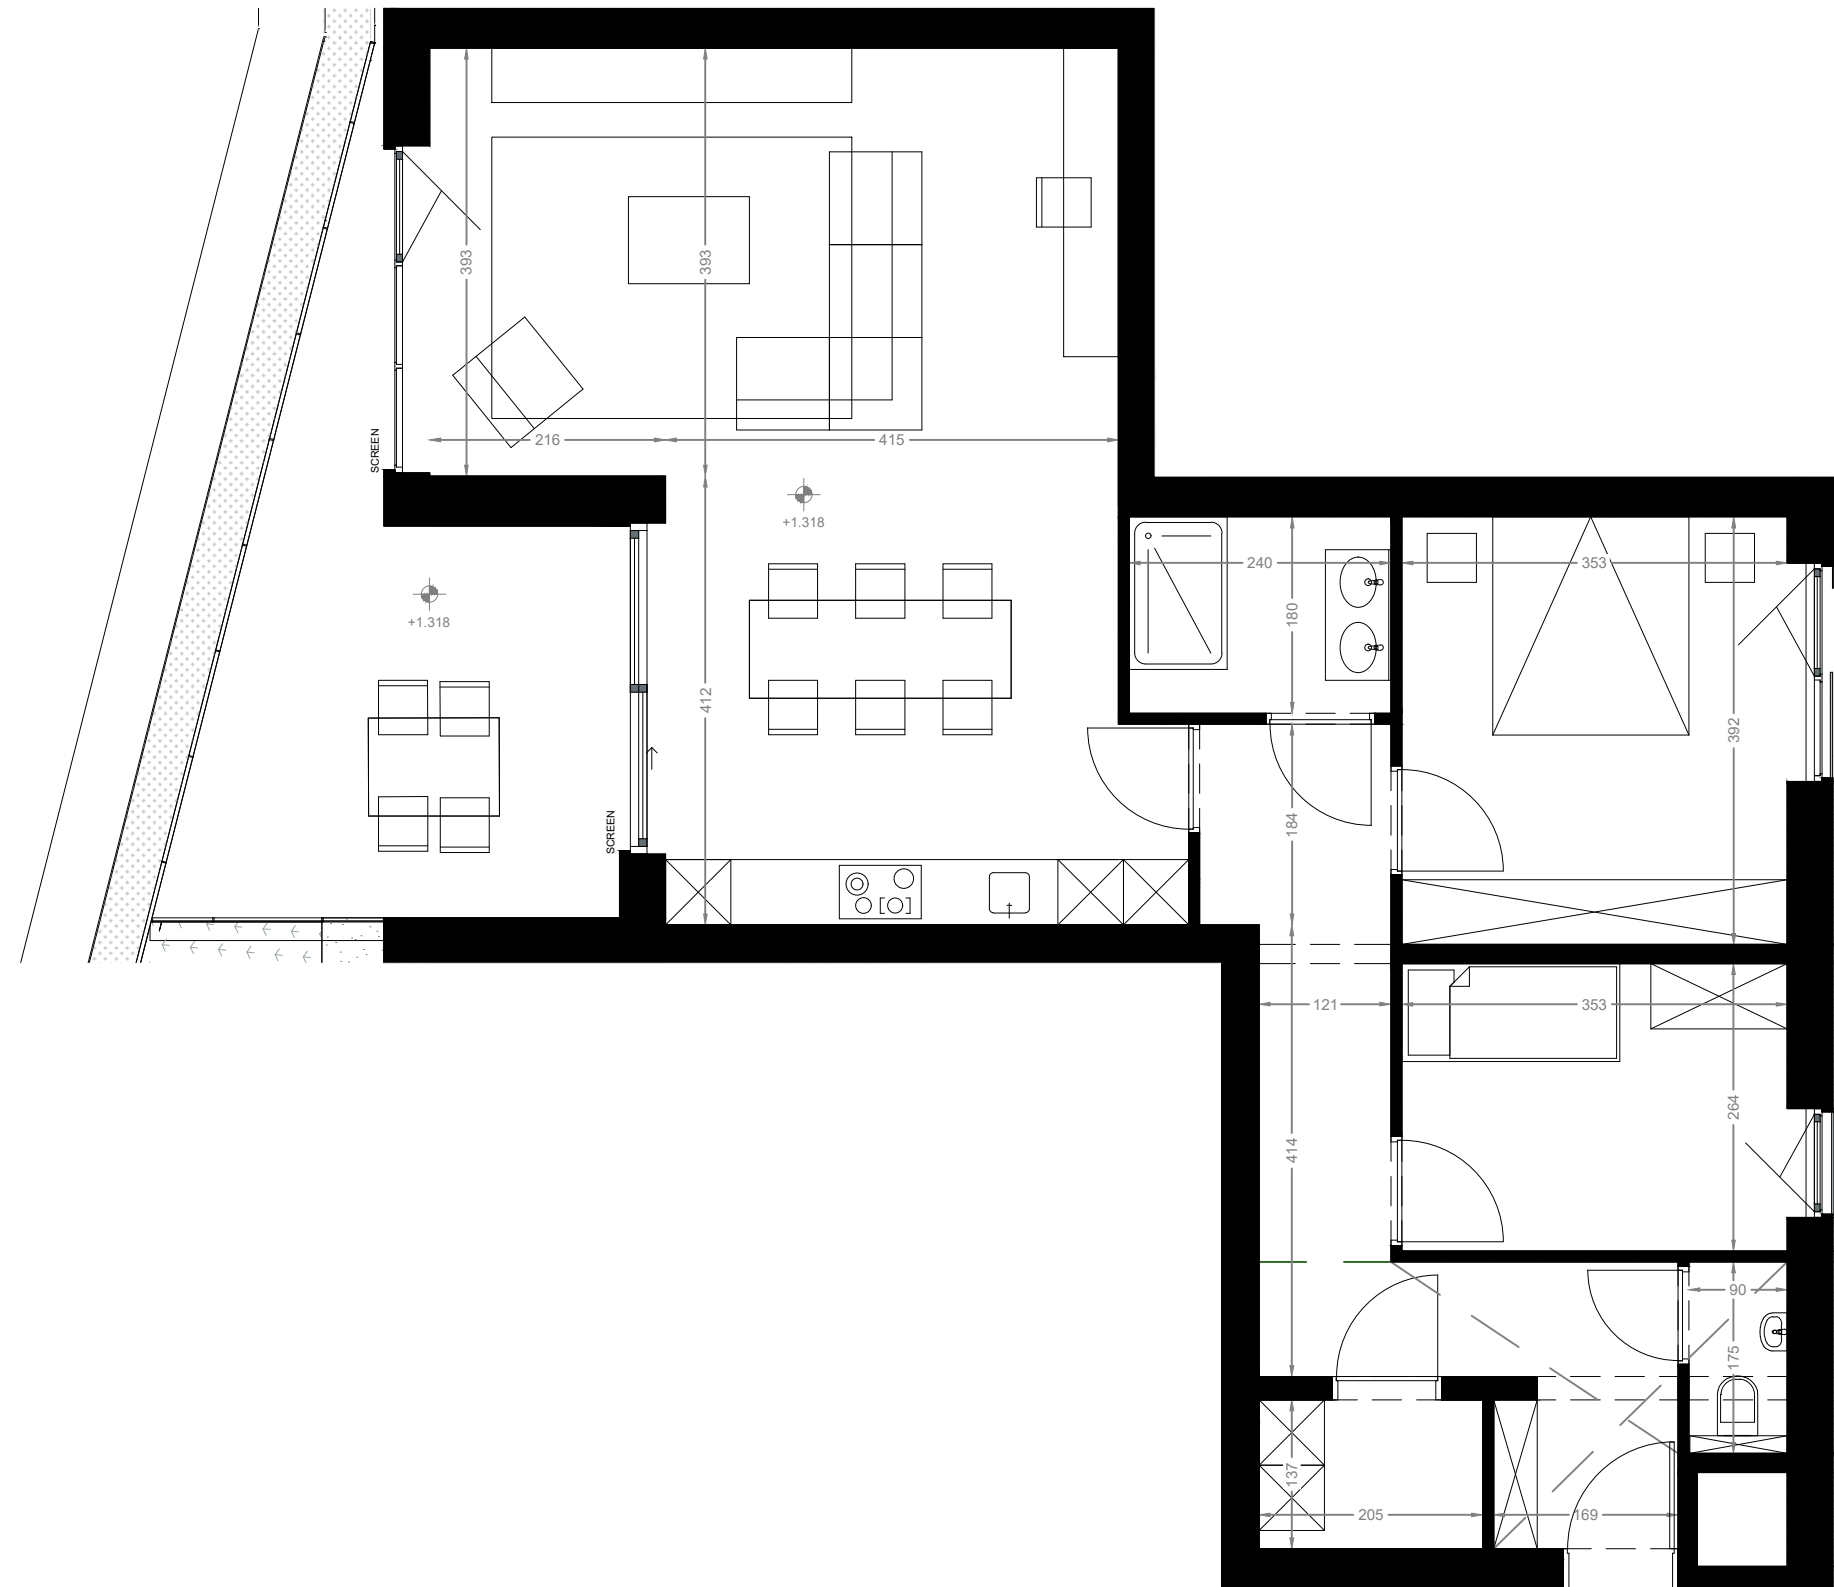

APPARTEMENT B4.APP.02

- Gebouw B
- Verdieping 4
- Aantal slaapkamers: 2
- Oppervlakte appartement: 107 m²
- Oppervlakte terras: 17 m²

D
BONNE
FANT

EEN ONTWIKKELING VAN

Group 
Solid Engagement

 **CIRIL**
THE VALUE BUILDERS