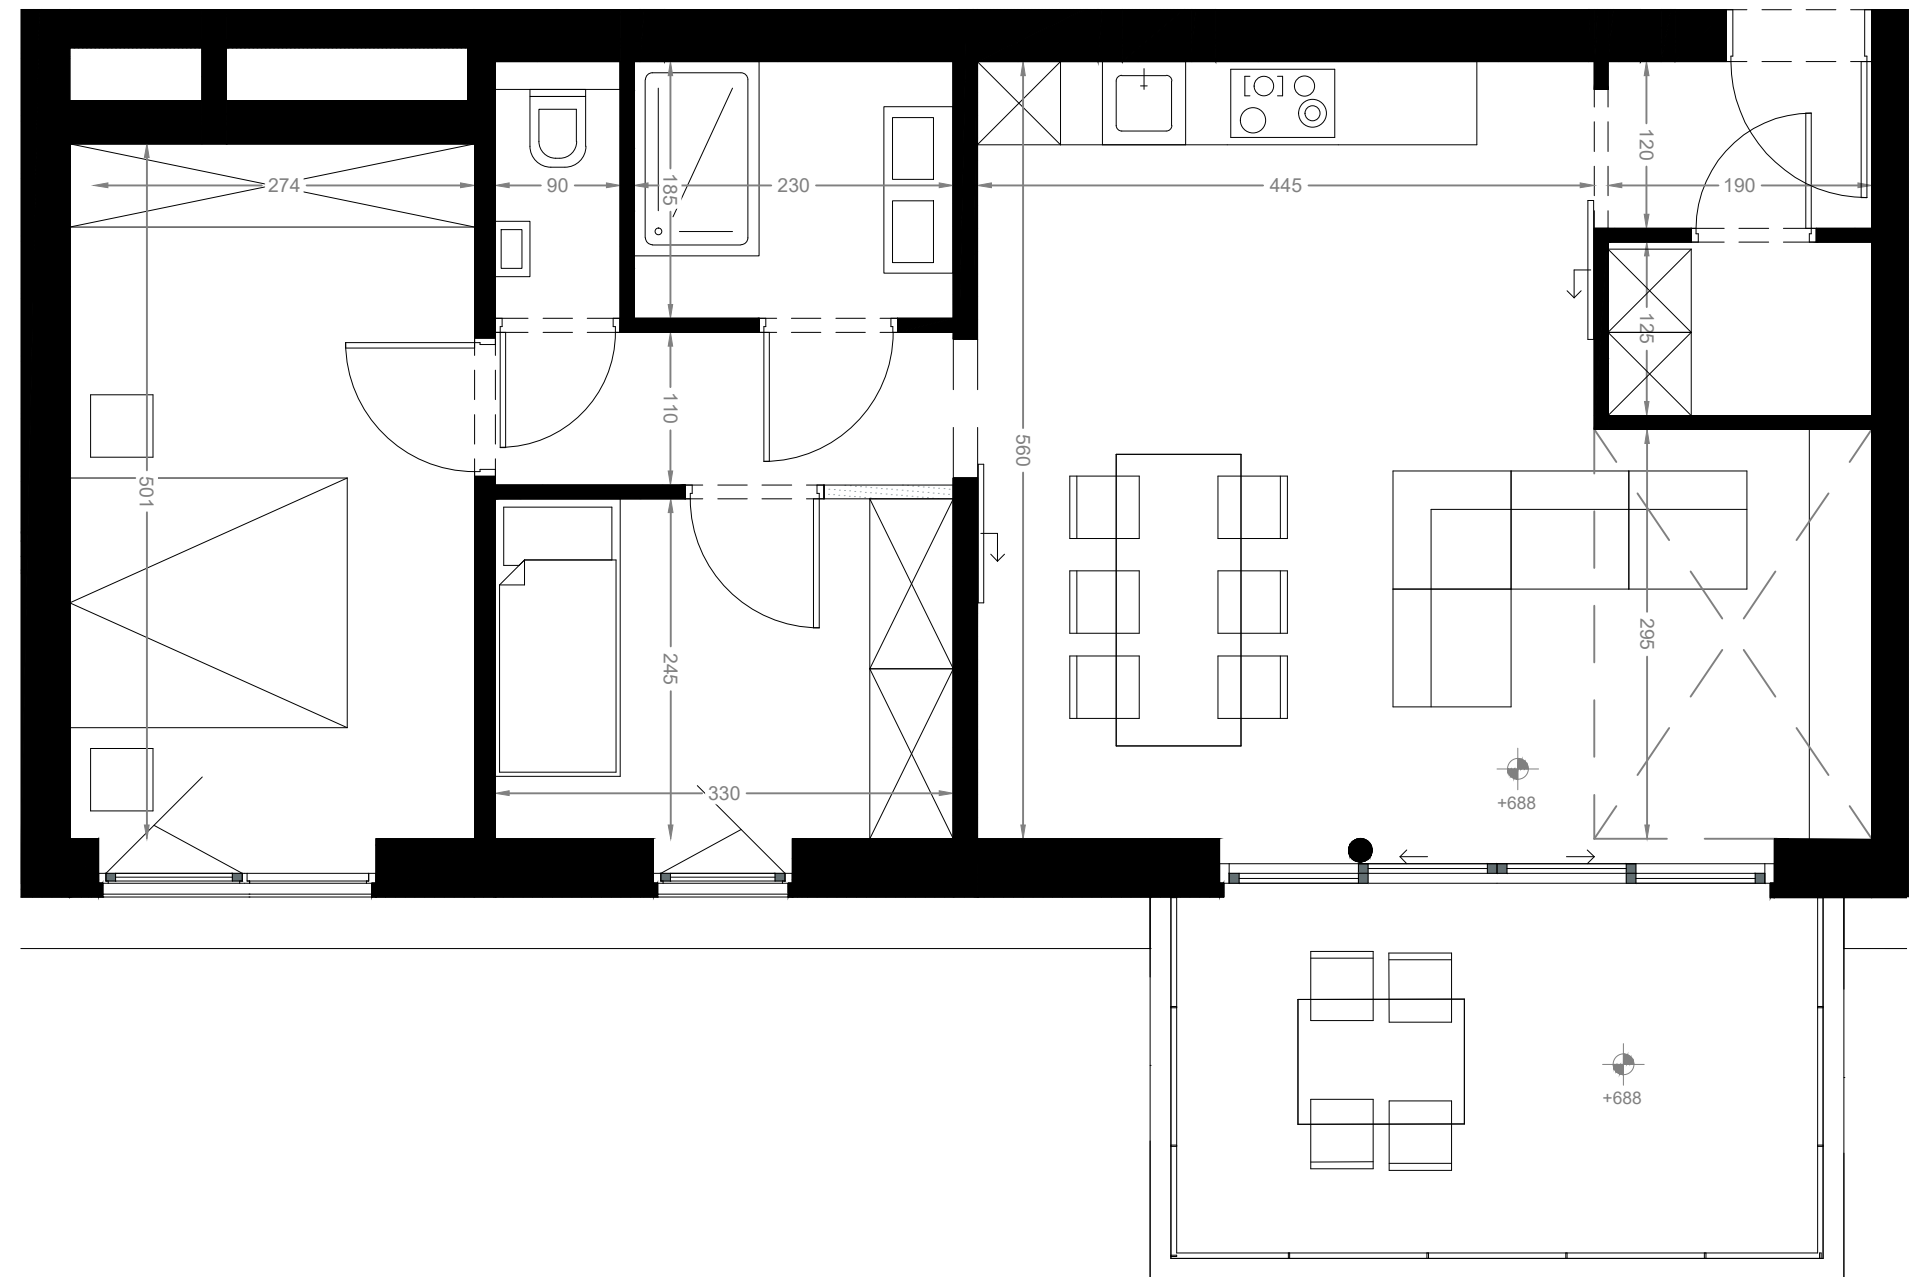

APPARTEMENT B2.APP.03

- Gebouw B
- Verdieping 2
- Aantal slaapkamers: 2
- Oppervlakte appartement: 83 m²
- Oppervlakte terras: 12 m²

D
BONNE
FANT

EEN ONTWIKKELING VAN