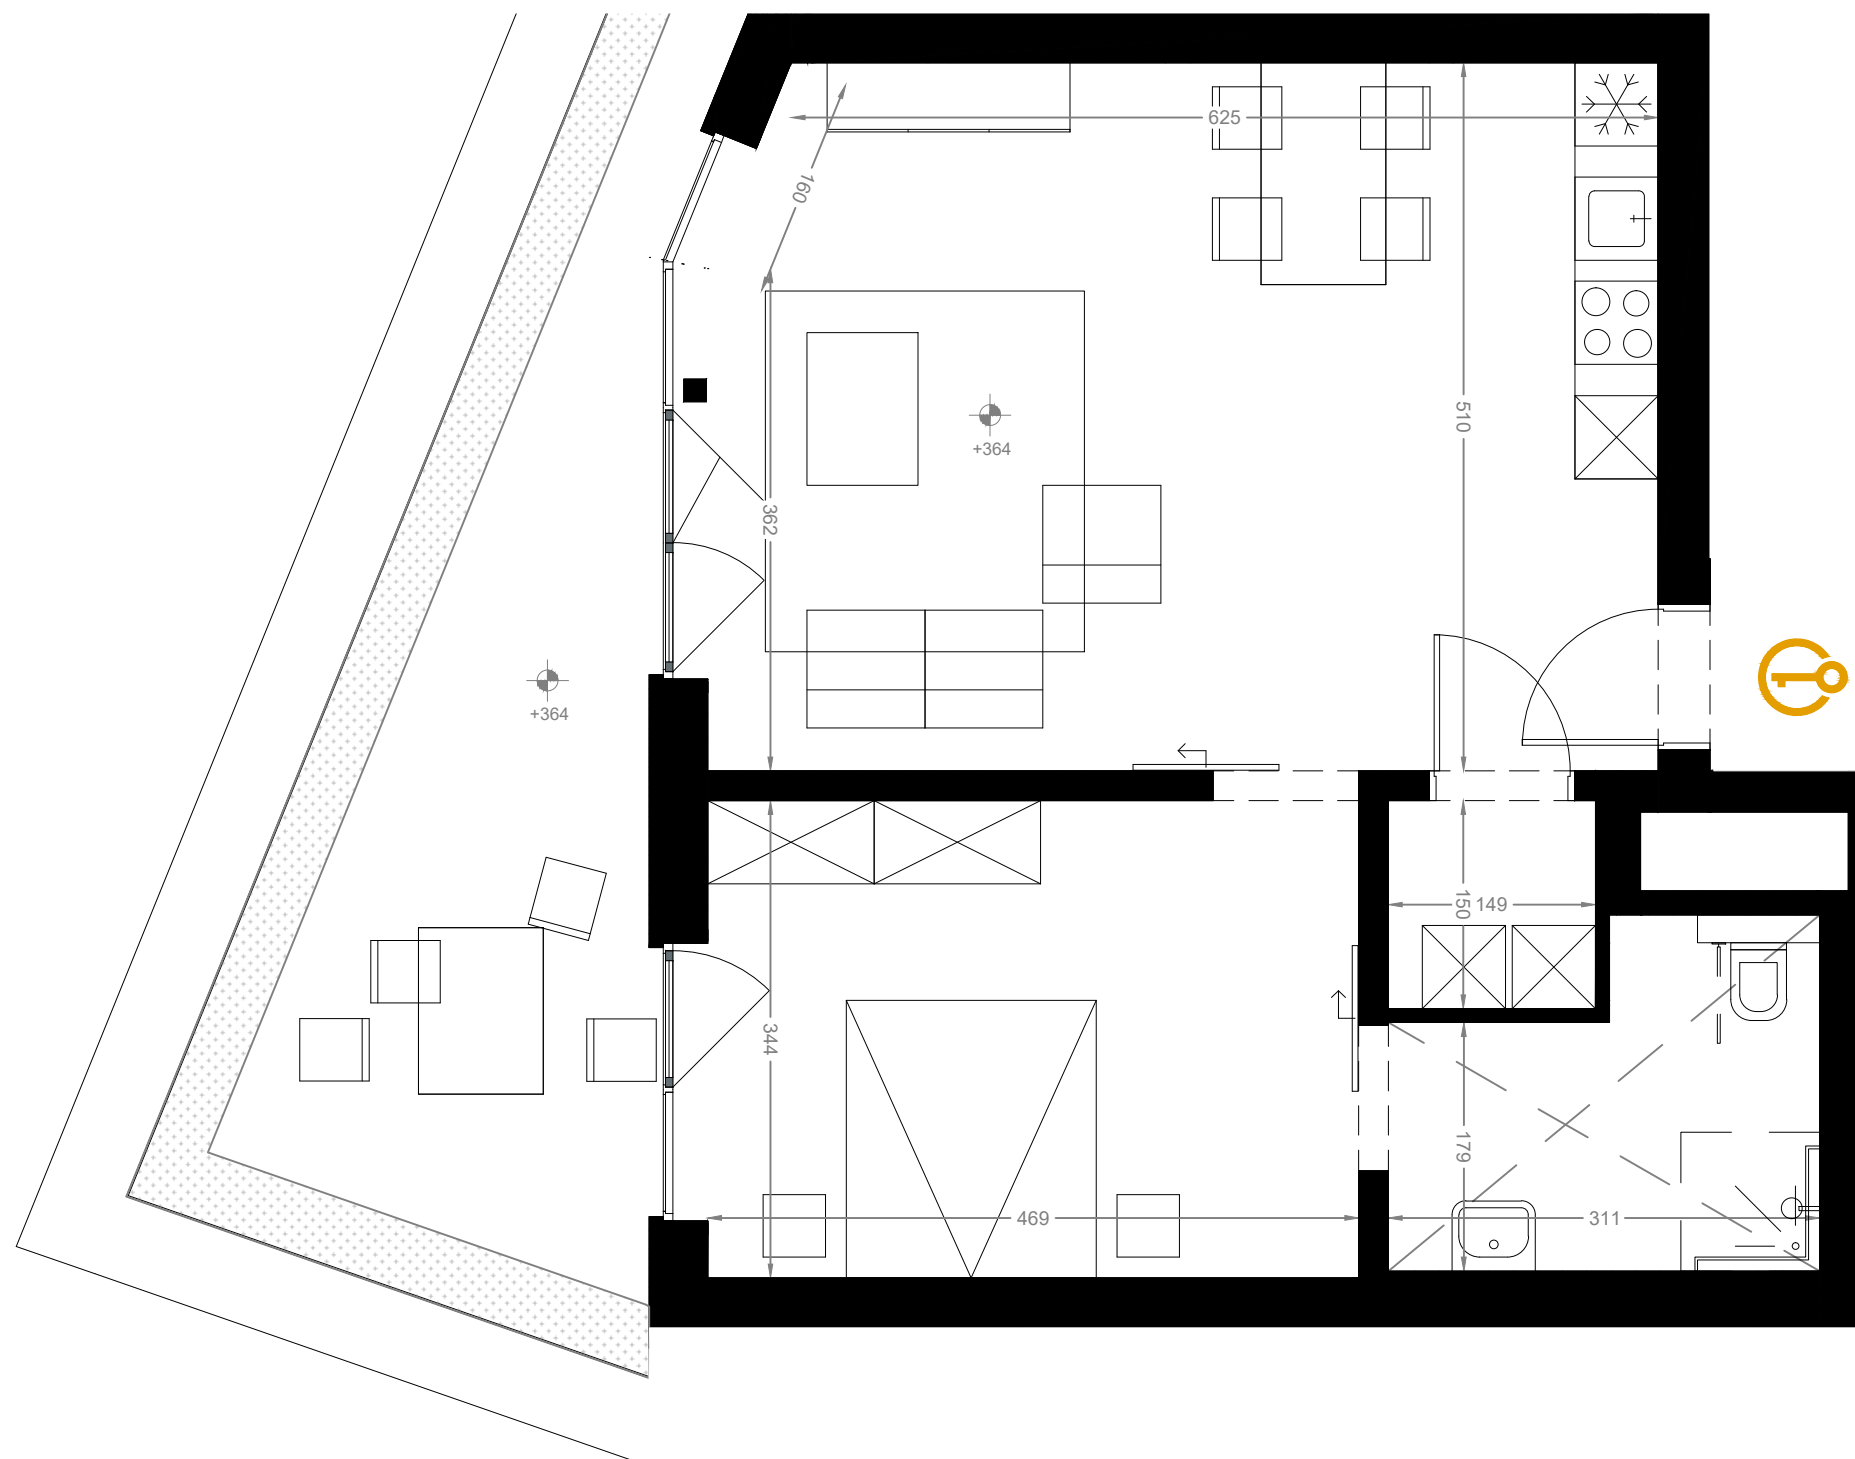

## B1.AS.04

- Gebouw B
- Verdieping 1
- Aantal slaapkamers: 1
- Oppervlakte appartement: 72 m<sup>2</sup>
- Oppervlakte terras: 15 m<sup>2</sup>

D  
BONNE  
FANT

EEN ONTWIKKELING VAN

Group   
Solid Engagement