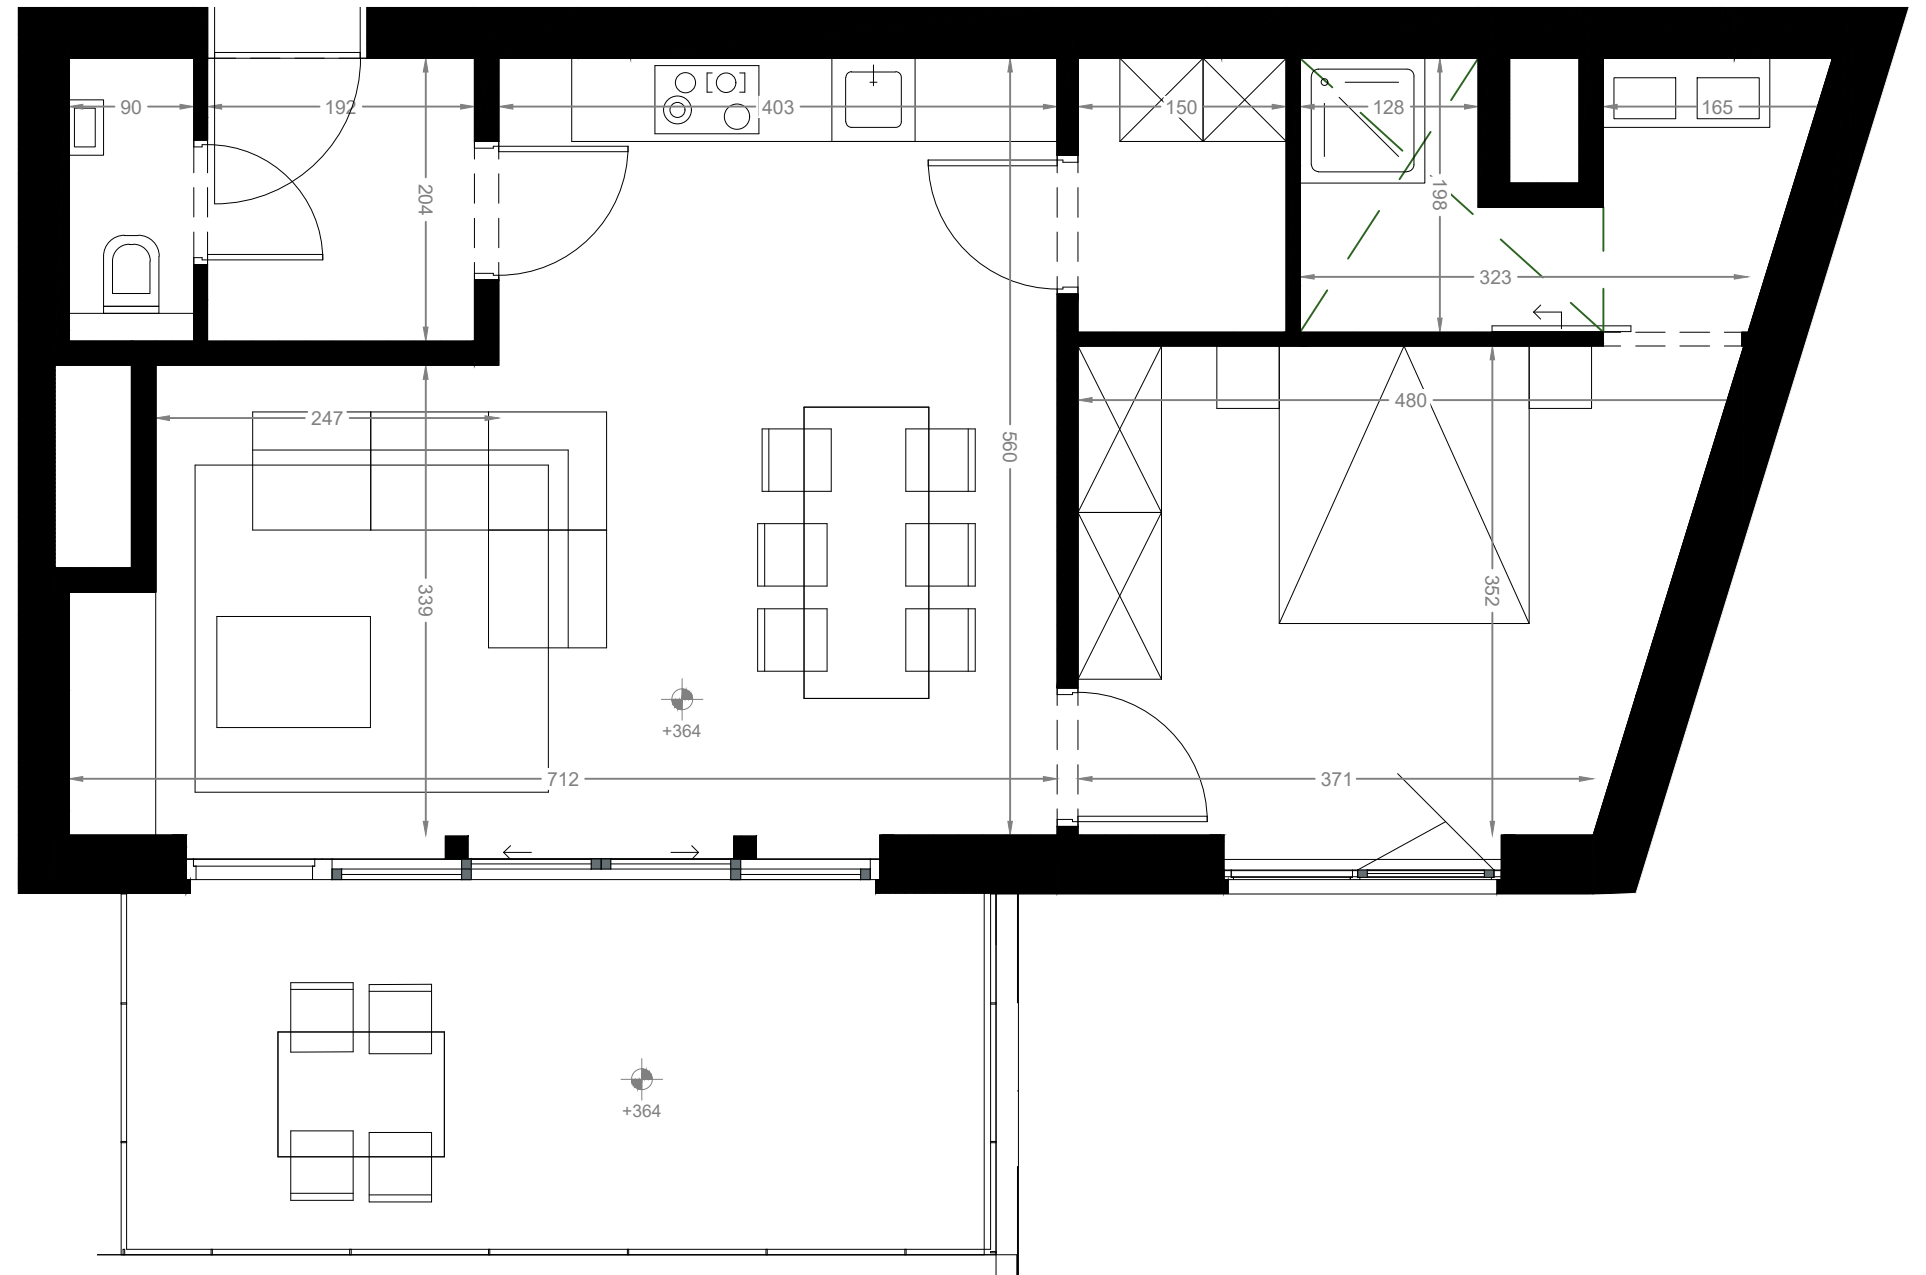

APPARTEMENT B1.APP.02

- Gebouw B
- Verdieping 1
- Aantal slaapkamers: 1
- Oppervlakte appartement: 77 m²
- Oppervlakte terras: 16 m²

D
BONNE
FANT

EEN ONTWIKKELING VAN

Group 
Solid Engagement

 **CIRIL**
THE VALUE BUILDERS