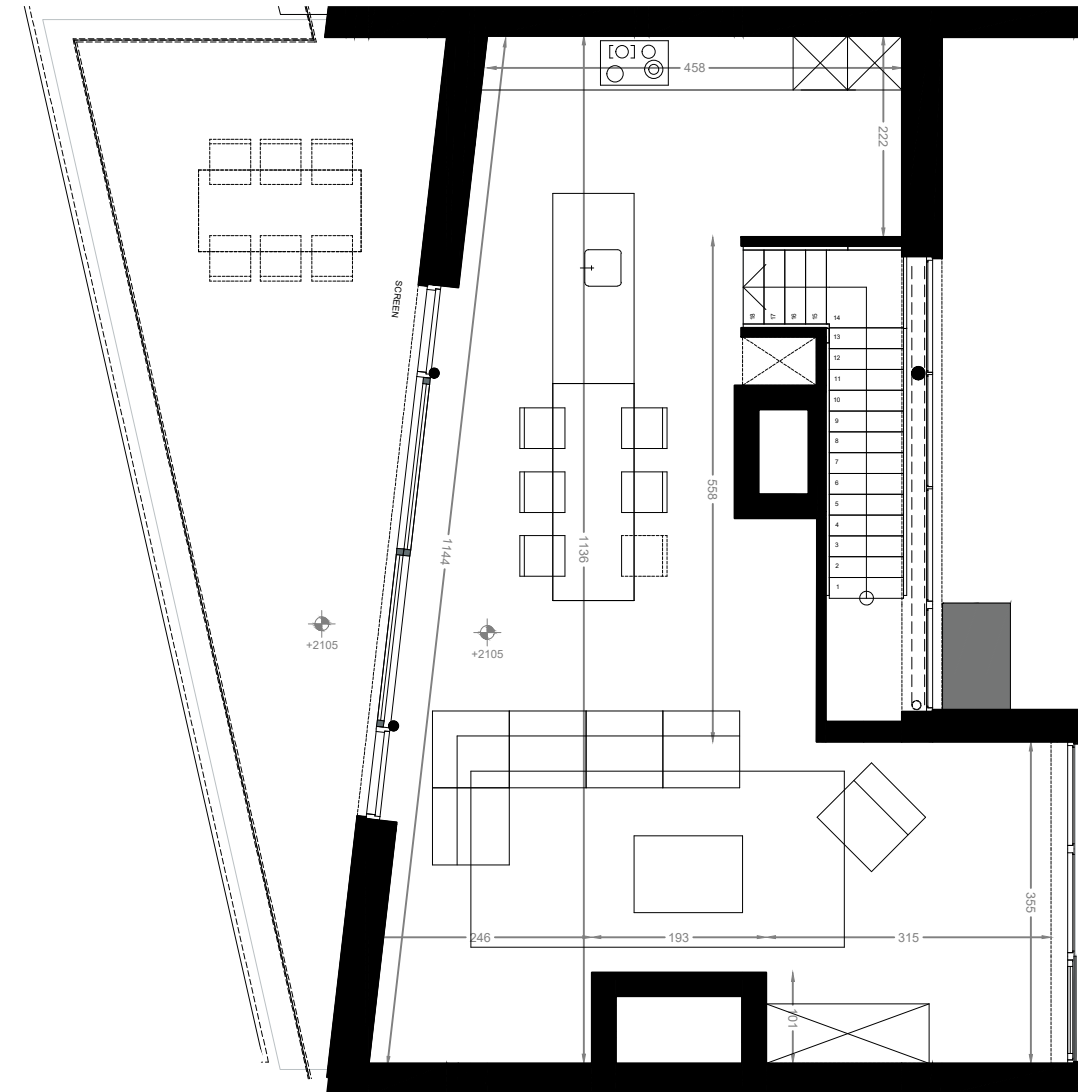

Bovenverdieping

D
BONNE
FANT

EEN ONTWIKKELING VAN

Group
Solid Engagement

CIRIL
THE VALUE BUILDERS