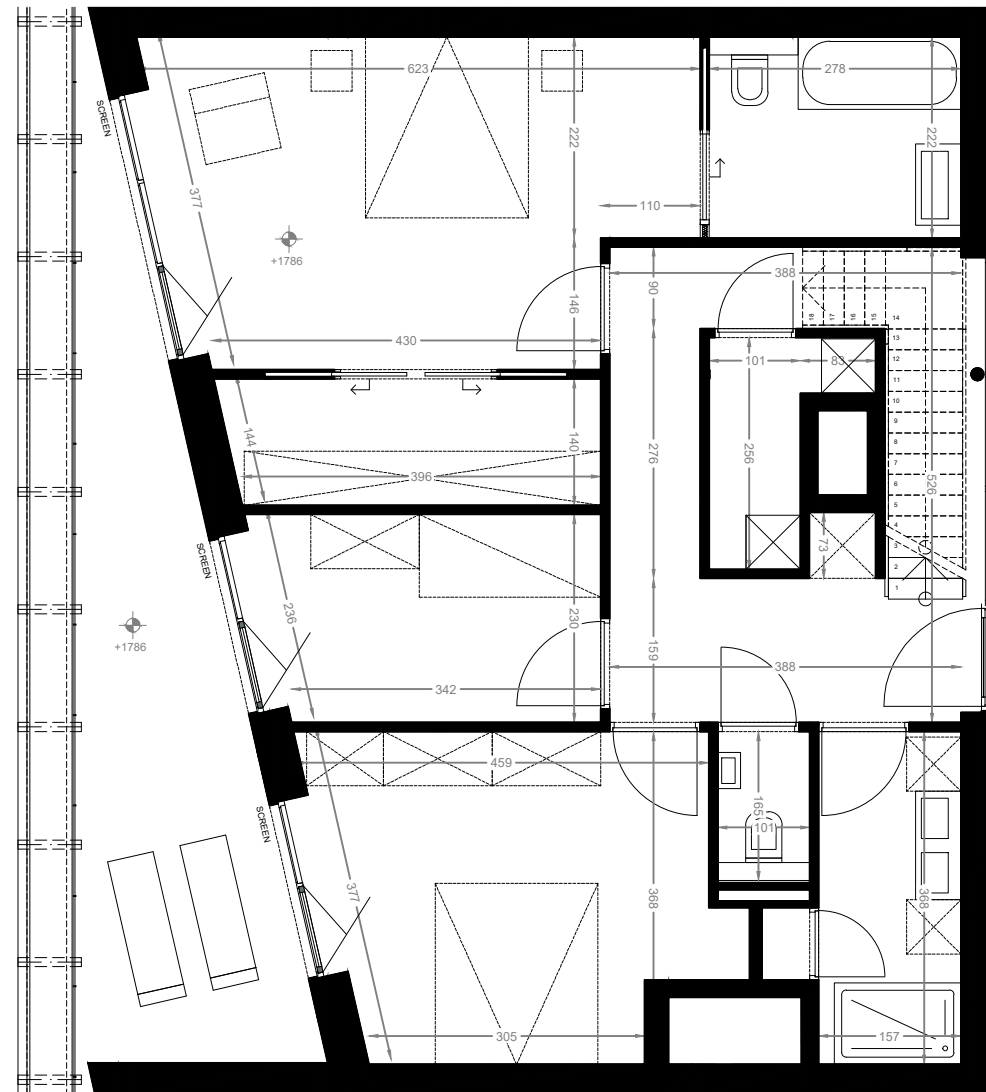

SKY HOUSE

A5.APP.02

- Gebouw A
- Verdieping 5
- Aantal slaapkamers: 3
- Oppervlakte benedenverd.: 103 m²
- Oppervlakte terras: 25 m²
- Oppervlakte bovenverd.: 79 m²
- Oppervlakte terras: 32 m²

Benedenverdieping