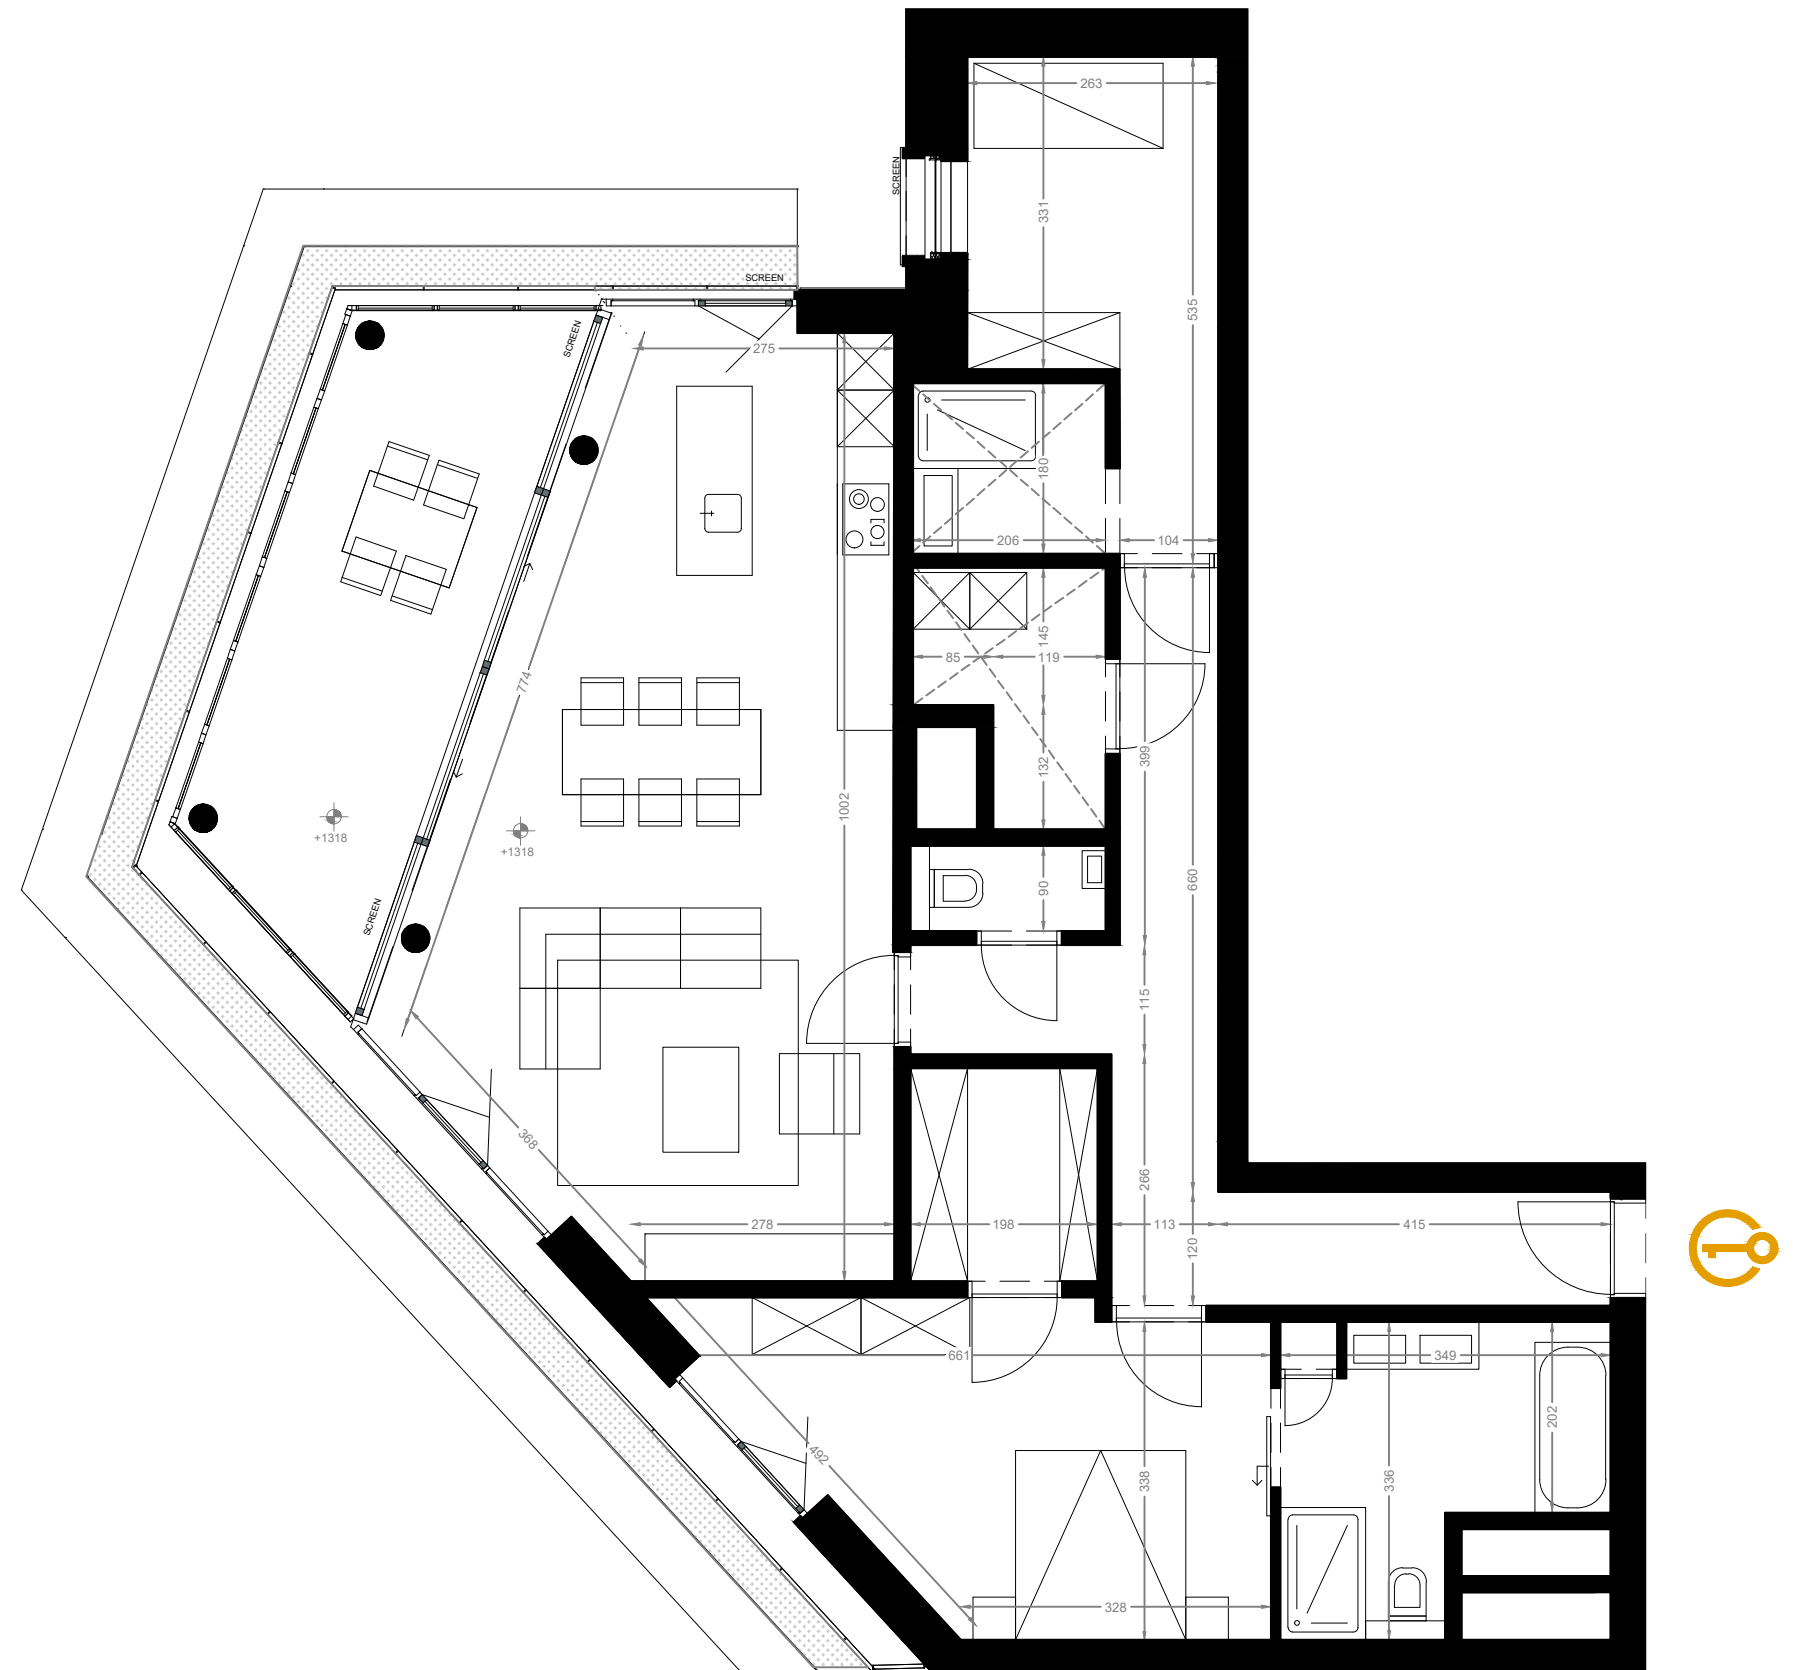

APPARTEMENT MET WINTERTUIN

A4.APP.05

- Gebouw A
- Verdieping 4
- Aantal slaapkamers: 2
- Oppervlakte appartement: 137 m²
- Oppervlakte terras: 24 m²

D
BONNE
FANT

EEN ONTWIKKELING VAN

Group 
Solid Engagement