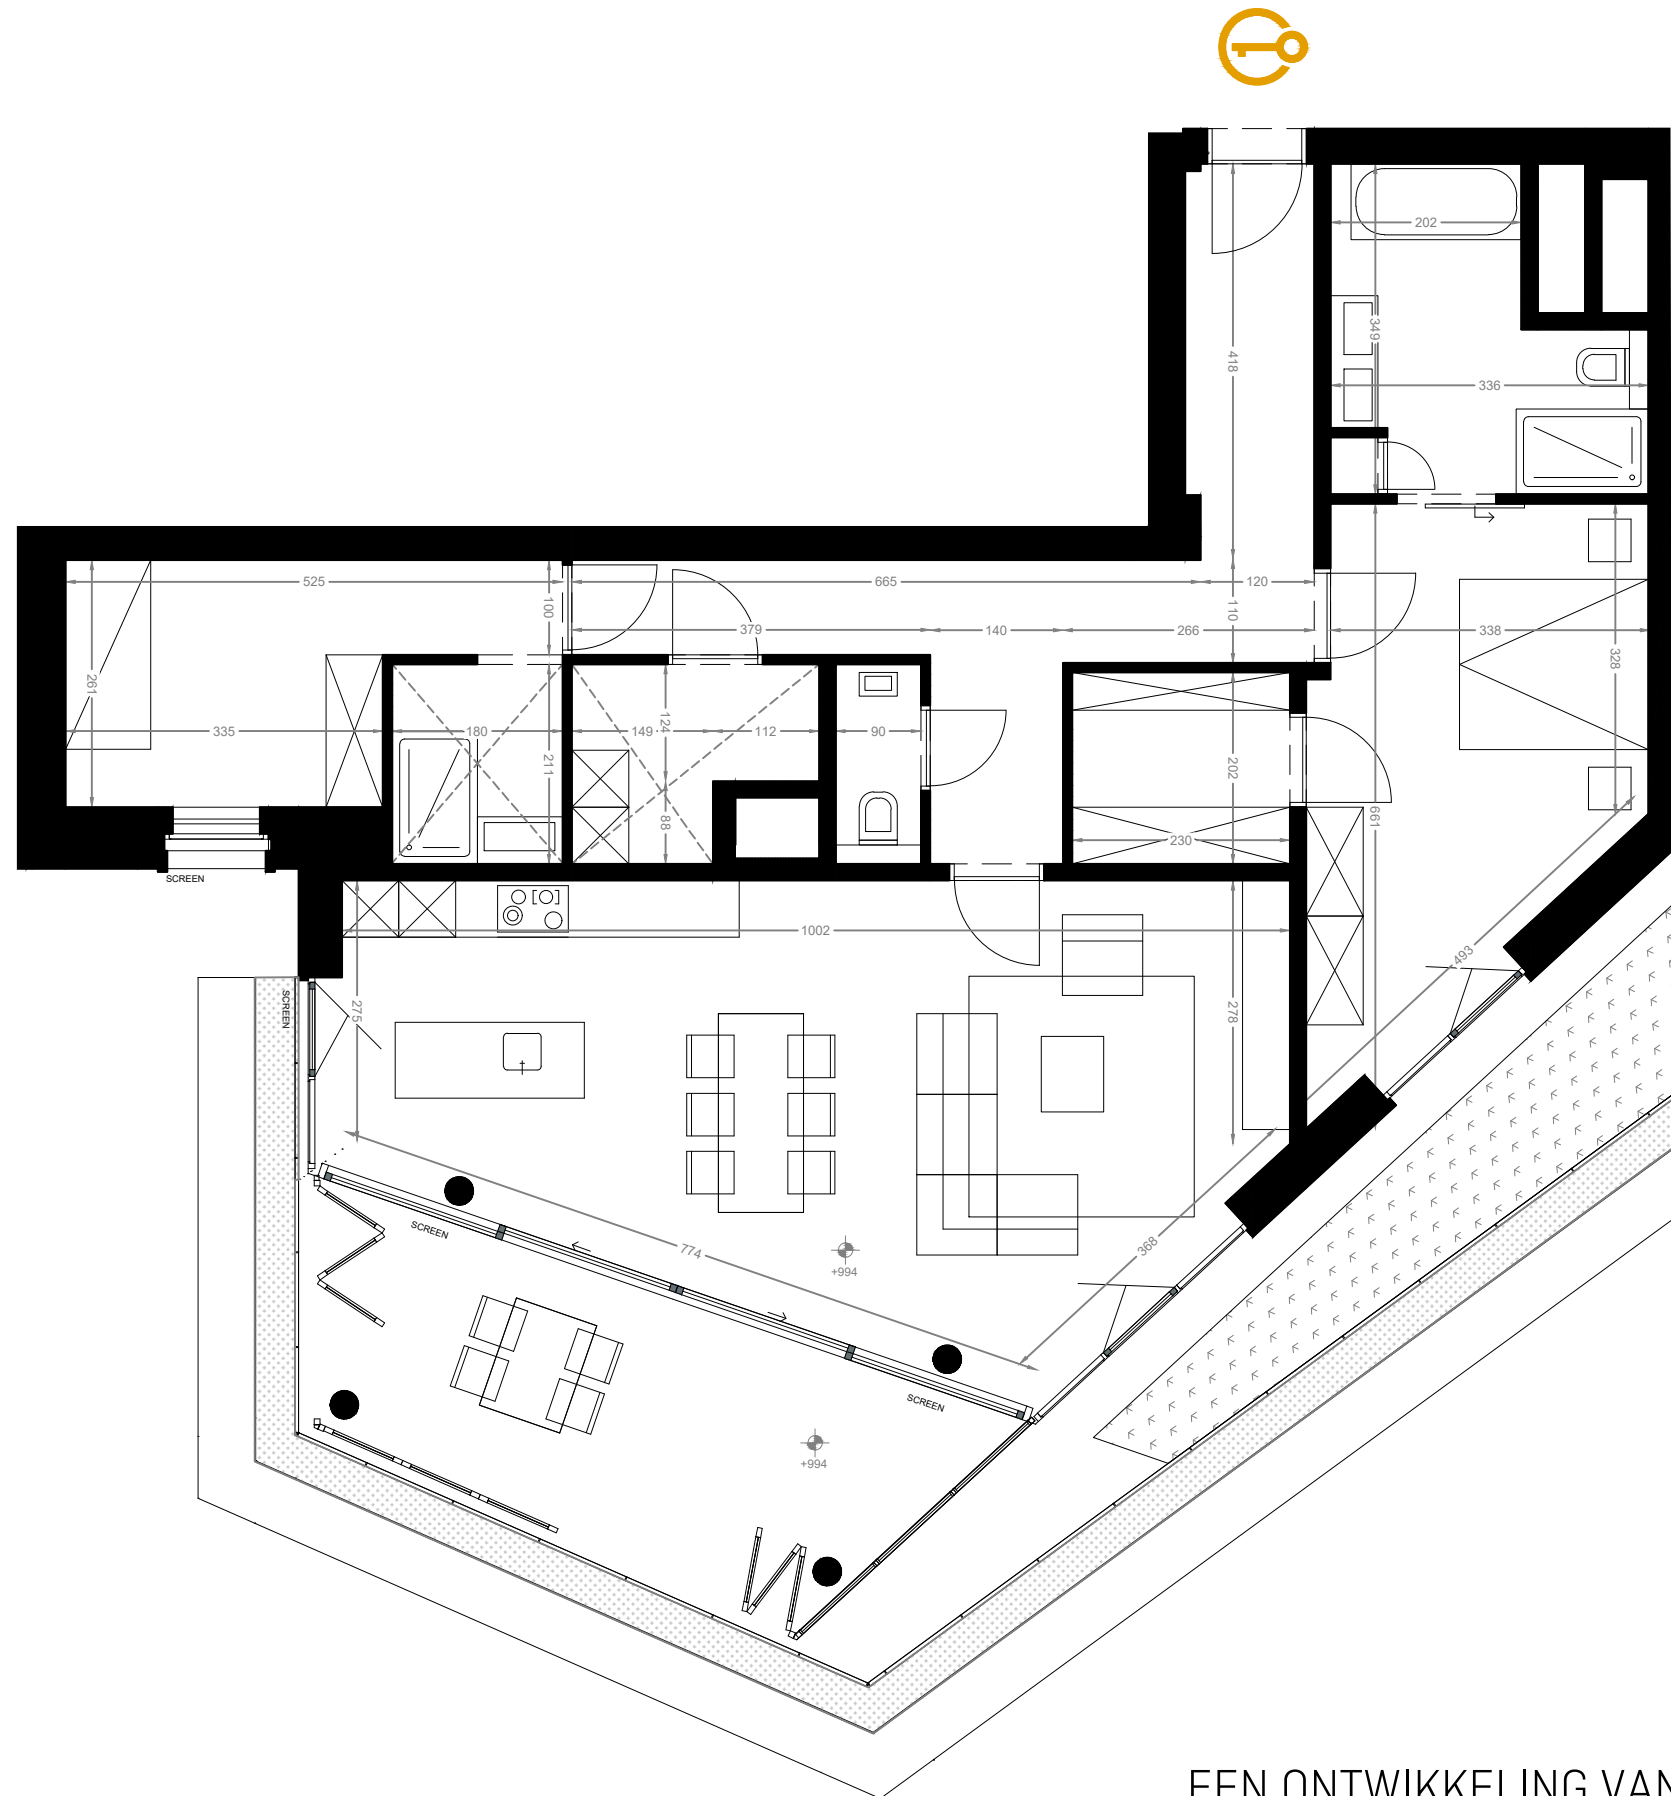

APPARTEMENT MET WINTERTUIN

A3.APP.01

- Gebouw A
- Verdieping 3
- Aantal slaapkamers: 2
- Oppervlakte appartement: 137 m²
- Oppervlakte terras: 27 m²

D
BONNE
FANT

EEN ONTWIKKELING VAN

Group 
Solid Engagement